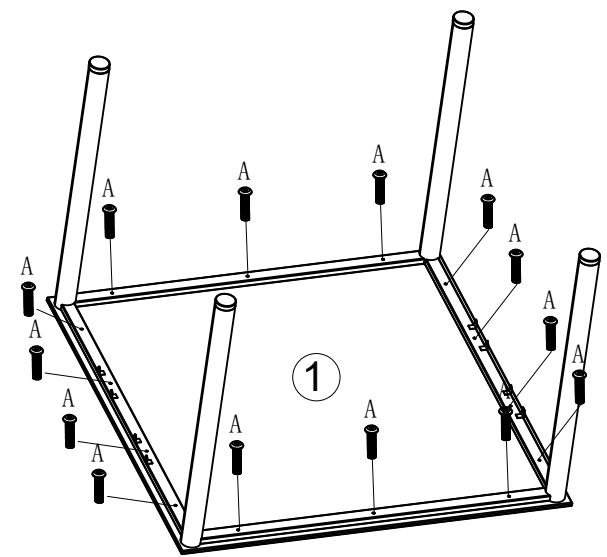

RFG СТАНЦИЯ LABO 1200/1200/900 ММ С HPL ПЛОТ

A		14PCS
B		18PCS
C		18PCS
D		16PCS
E		4PCS